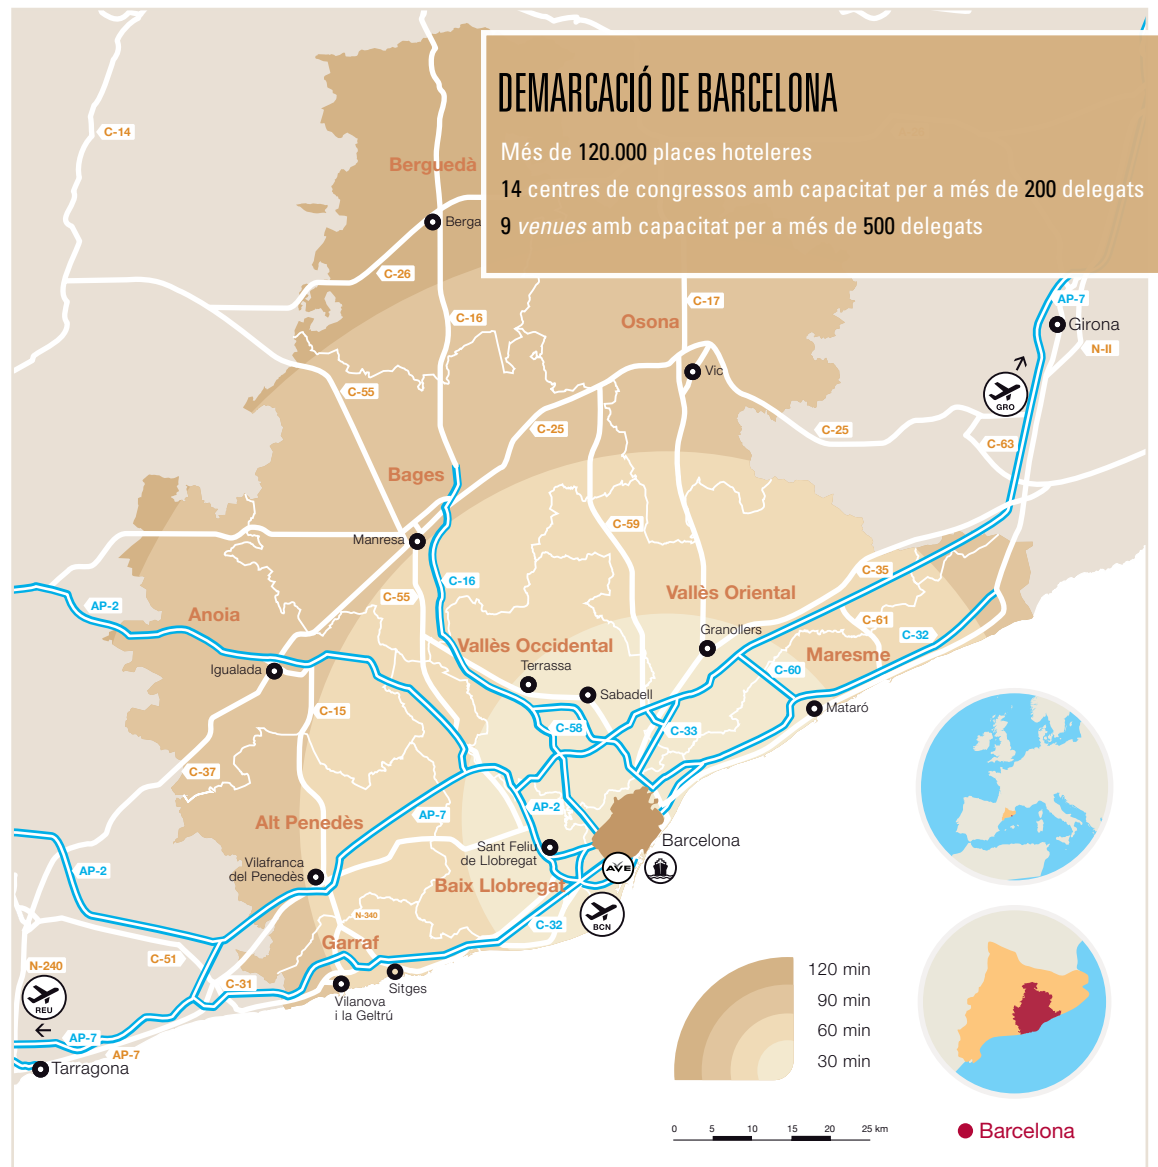

Una completa infraestructura d'autopistes, autovies, carreteres i vies ferroviàries facilita la comunicació i permet arribar a qualsevol punt de la demarcació de Barcelona en poc més d'una hora. Així doncs, les comarques de Barcelona se'ns presenten com una destinació de turisme de reunions de primer ordre.

L'aeroport de Barcelona-El Prat, a 12 km de la capital catalana, l'aeroport de Reus al sud i el de Girona-Costa Brava al nord, juntament amb el port marítim de Barcelona —un dels més importants d'Europa amb connexions per tota la Mediterrània—, i l'AVE són una bona garantia de comunicació amb tot el món. A més, el programa *Barcelona Province Convention Bureau* compta amb prop de 100 empreses associades a la marca distribuïdes en set categories: activitats *outdoor*, allotjament, *catering*, espais de fires i congressos, espais singulars, organitzadors i serveis complementaris.

DESCOBREIX LES COMARQUES DE BARCELONA

Situades al centre de Catalunya, entre la Mediterrània i els Pirineus, les comarques barcelonines agrupen la ciutat de Barcelona i 310 municipis, tots amb un caràcter marcadament mediterrani i amb una gran diversitat d'ambients i paisatges. Disposar d'un entorn privilegiat per visitar, amb un ampli programa d'activitats, fa més agradable l'estada i n'afavoreix, doncs, la celebració de congressos, reunions i convencions.