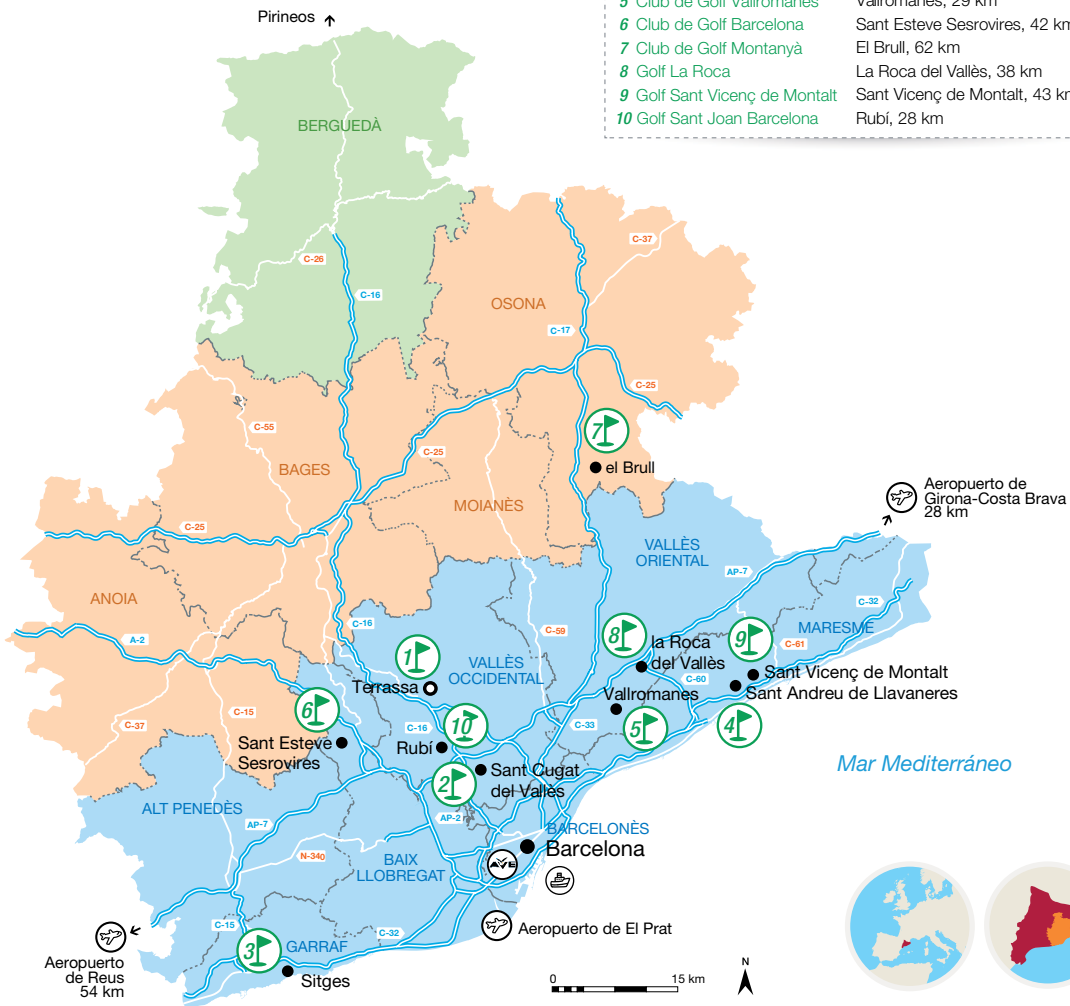

BARCELONA, NUEVO DESTINO DE GOLF

Barcelona es hoy un destino turístico reconocido internacionalmente por la calidad de sus infraestructuras y por las excelentes experiencias que ofrece a sus visitantes en cultura, gastronomía y compras. Y también es un destino para la práctica del golf.

Alrededor de la ciudad, a menos de 1 hora del centro, es posible disfrutar de 10 campos de golf de proyección internacional, diseñados por reconocidos profesionales y donde es posible jugar con todas las facilidades (campo de prácticas, alquiler de equipos, *buggies*, clases, *shopping boutique*, casa club...). Clubs con vistas al mar o cerca de la montaña, rodeados de alojamientos con encanto y con una cocina tradicional pero también innovadora.

Os invitamos a descubrir las comarcas de Barcelona, donde jugar a golf es mucho más.

Campos de golf en las comarcas de Barcelona

Desde Barcelona a...

- Puerto
- Tren de alta velocidad
- Aeropuerto
- Clubs de Golf
- Pirineus Barcelona
- Paisatges Barcelona
- Costa Barcelona

- 1 Real Club de Golf El Prat Terrassa, 34 km
- 2 Club de Golf Sant Cugat Sant Cugat del Vallès, 27 km
- 3 Club de Golf Terramar Sitges, 35 km (por vías rápidas)
- 4 Club de Golf Llaneranes Sant Andreu de Llaneranes, 39 km
- 5 Club de Golf Vallromanes Vallromanes, 29 km
- 6 Club de Golf Barcelona Sant Esteve Sesrovires, 42 km
- 7 Club de Golf Montanyà El Brull, 62 km
- 8 Golf La Roca La Roca del Vallès, 38 km
- 9 Golf Sant Vicenç de Montalt Sant Vicenç de Montalt, 43 km
- 10 Golf Sant Joan Barcelona Rubí, 28 km